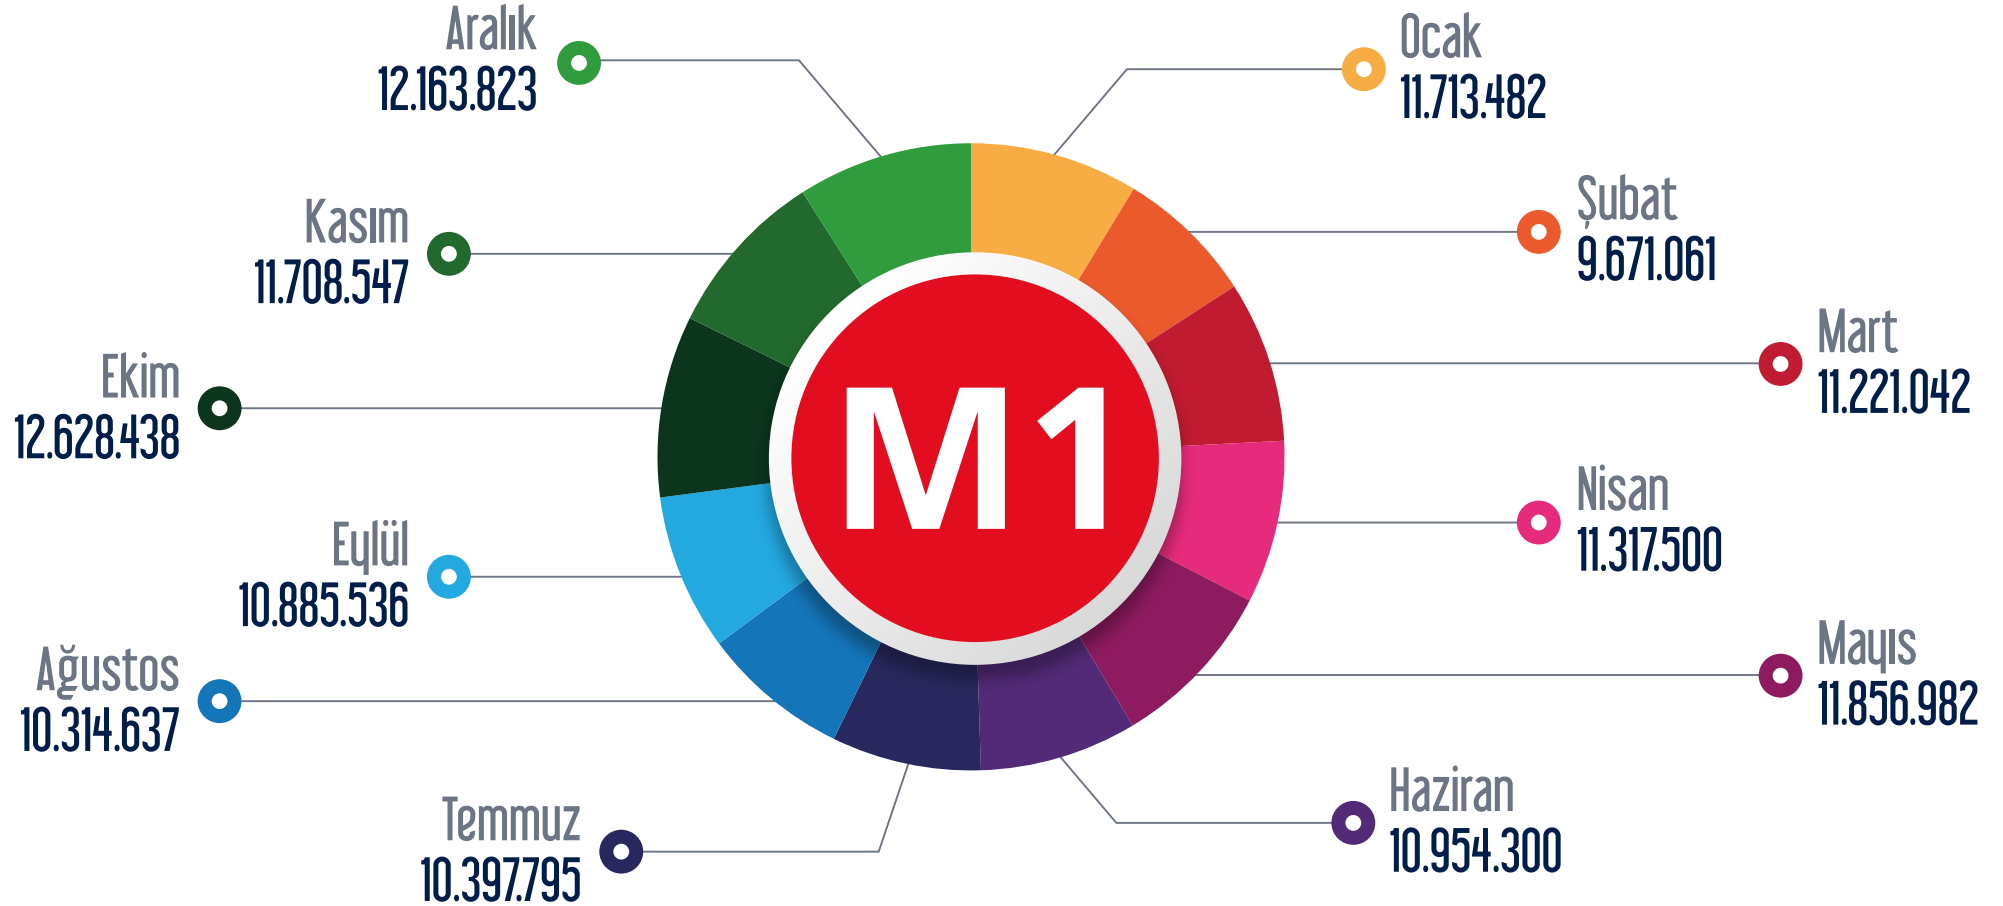

2023 Yılı Hat Bazlı Aylık Yolcu Sayıları

M1 Yenikapı - Atatürk Havalimanı - Kirazlı Metro Hattı

Ocak Şubat Mart Nisan Mayıs Haziran Temmuz Ağustos Eylül Ekim Kasım Aralık

M2 Yenikapı - Seyrantepe - Haciosman Metro Hattı

○ Ocak ○ Şubat ○ Mart ○ Nisan ○ Mayıs ○ Haziran ○ Temmuz ○ Ağustos ○ Eylül ○ Ekim ○ Kasım ○ Aralık

M3 Kirazlı - Kağıthane Merkez Metro Hattı

○ Ocak ○ Şubat ○ Mart ○ Nisan ○ Mayıs ○ Haziran ○ Temmuz ○ Ağustos ○ Eylül ○ Ekim ○ Kasım ○ Aralık

TF1 Maçka - Taşkişla Teleferik Hattı / TF2 Eşüp - Pişer Loti Teleferik Hattı

Ocak Şubat Mart Nisan Mayıs Haziran Temmuz Ağustos Eylül Ekim Kasım Aralık