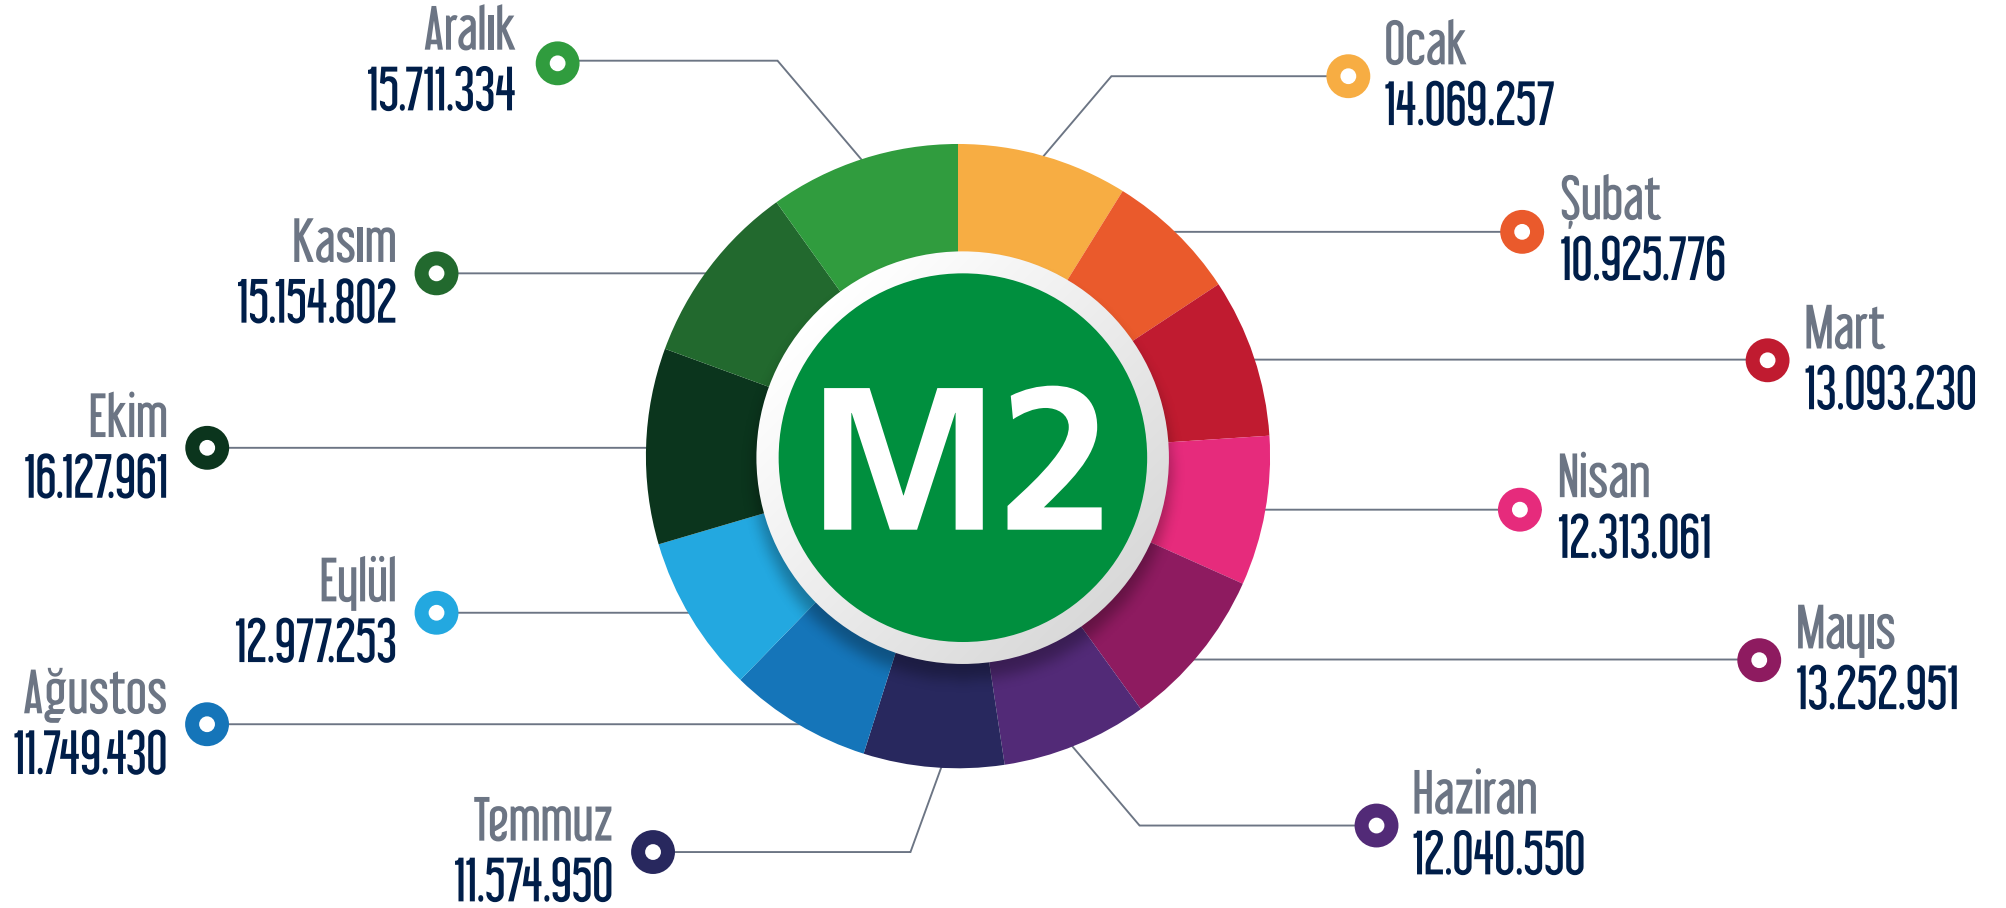

2023 Yılı Hat Bazlı Aylık Yolcu Sayıları

M1 Yenikapı - Atatürk Havalimanı - Kirazlı Metro Hattı

Ocak Şubat Mart Nisan Mayıs Haziran Temmuz Ağustos Eylül Ekim Kasım Aralık

M2 Yenikapı - Seyrantepe - Haciosman Metro Hattı

○ Ocak ○ Şubat ○ Mart ○ Nisan ○ Mayıs ○ Haziran ○ Temmuz ○ Ağustos ○ Eylül ○ Ekim ○ Kasım ○ Aralık

M3 Kirazlı - Kağıthane Merkez Metro Hattı

○ Ocak ○ Şubat ○ Mart ○ Nisan ○ Mayıs ○ Haziran ○ Temmuz ○ Ağustos ○ Eylül ○ Ekim ○ Kasım ○ Aralık

TF1 Maçka - Taşkişla Teleferik Hattı / TF2 Eşüp - Pişer Loti Teleferik Hattı

Ocak Şubat Mart Nisan Mayıs Haziran Temmuz Ağustos Eylül Ekim Kasım Aralık