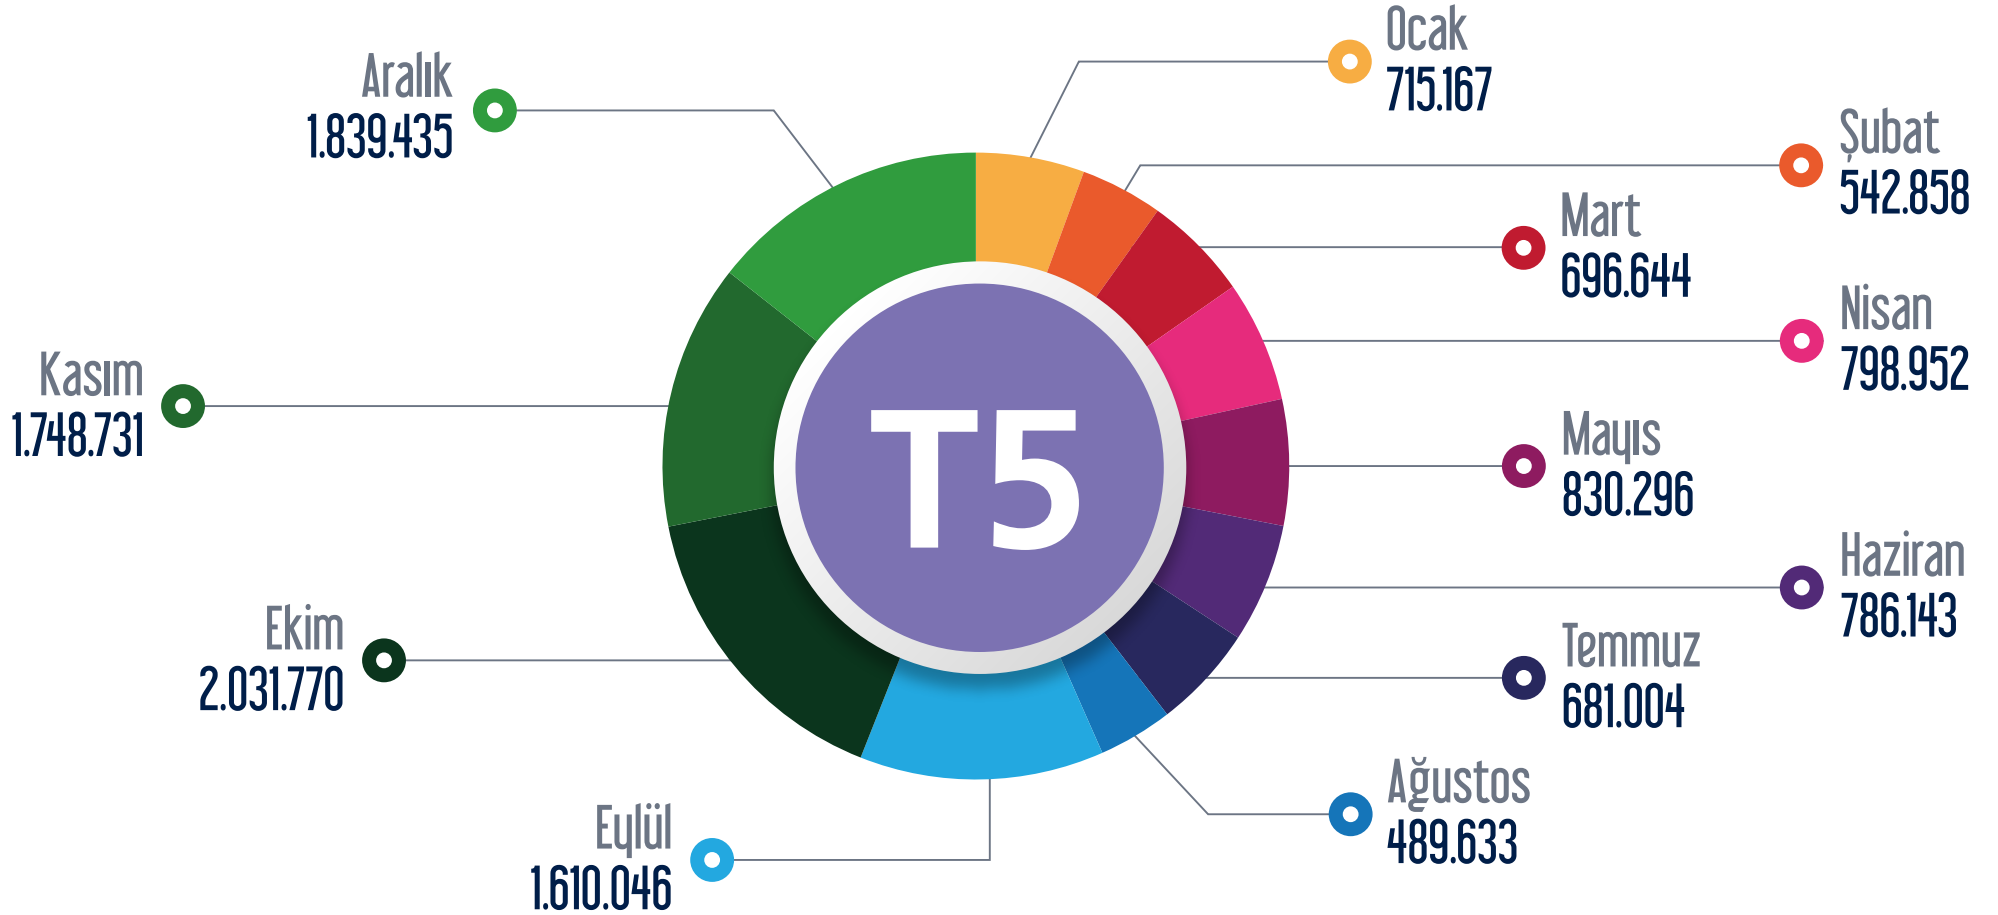

T5 Eminönü - Alibeyköy Tramvay Hattı

○ Ocak ○ Şubat ○ Mart ○ Nisan ○ Mayıs ○ Haziran ○ Temmuz ○ Ağustos ○ Eylül ○ Ekim ○ Kasım ○ Aralık