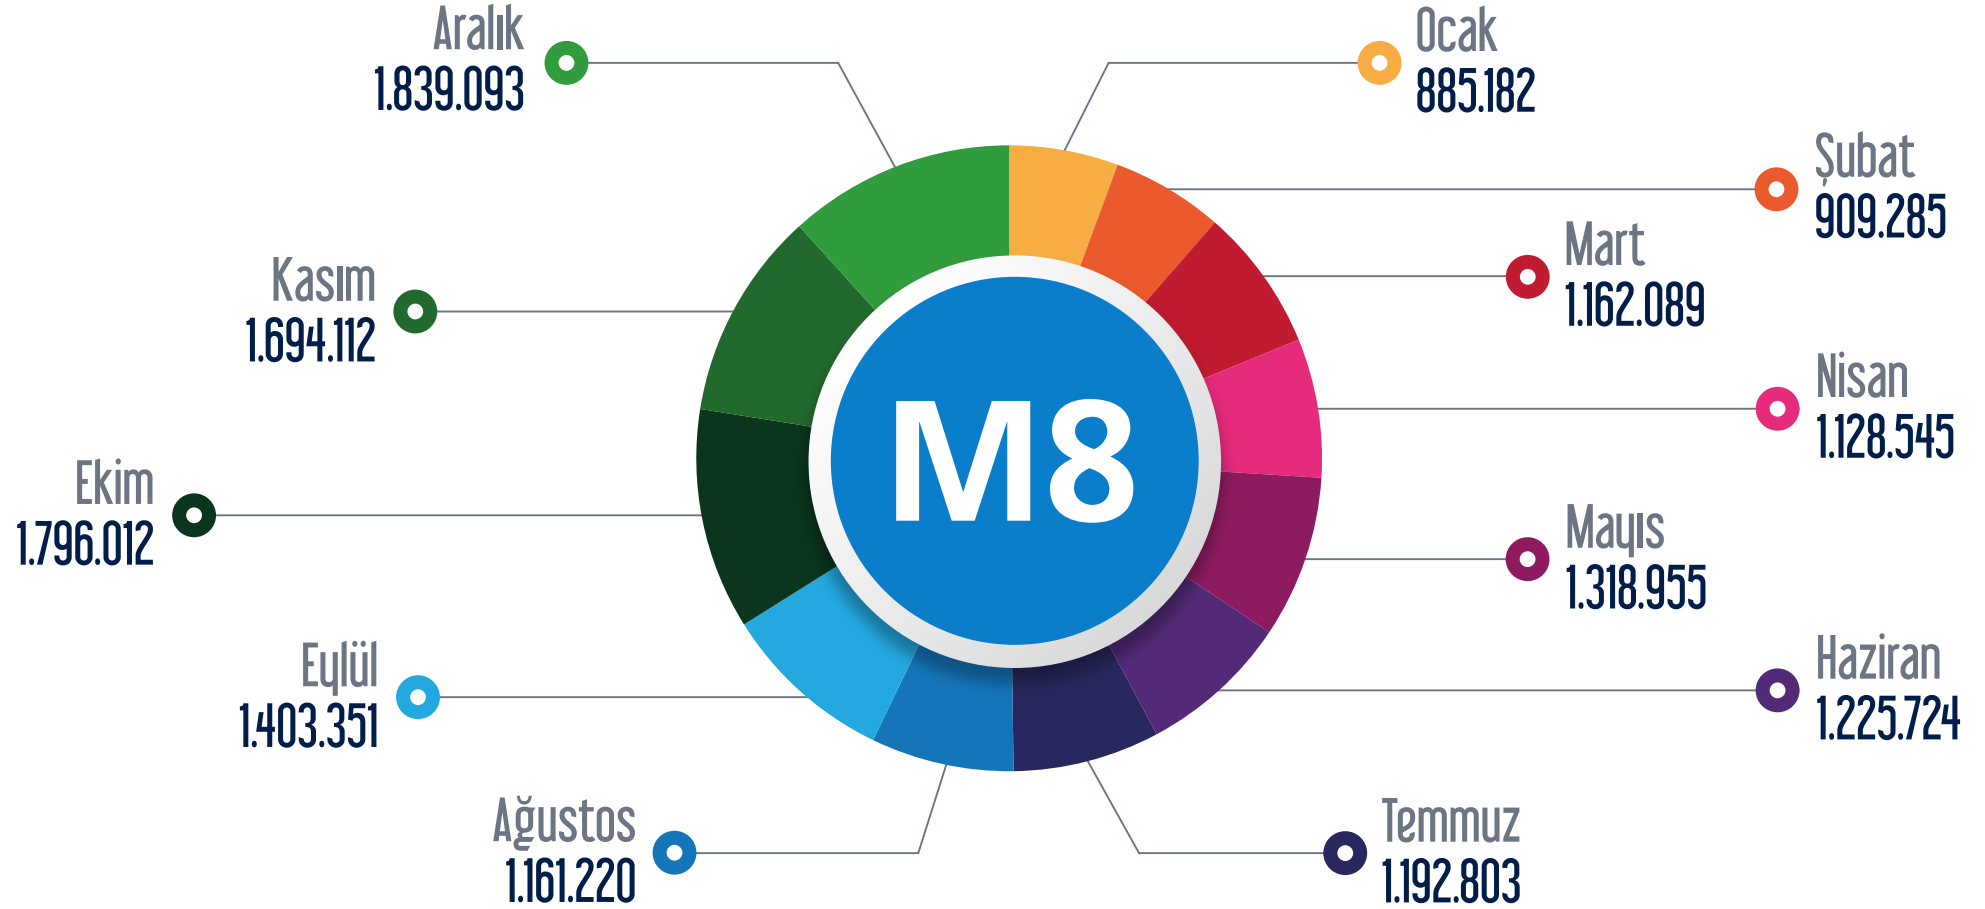

M8 Bostancı - Dudullu - Parseller Metro Hattı

○ Ocak ○ Şubat ○ Mart ○ Nisan ○ Mayıs ○ Haziran ○ Temmuz ○ Ağustos ○ Eylül ○ Ekim ○ Kasım ○ Aralık