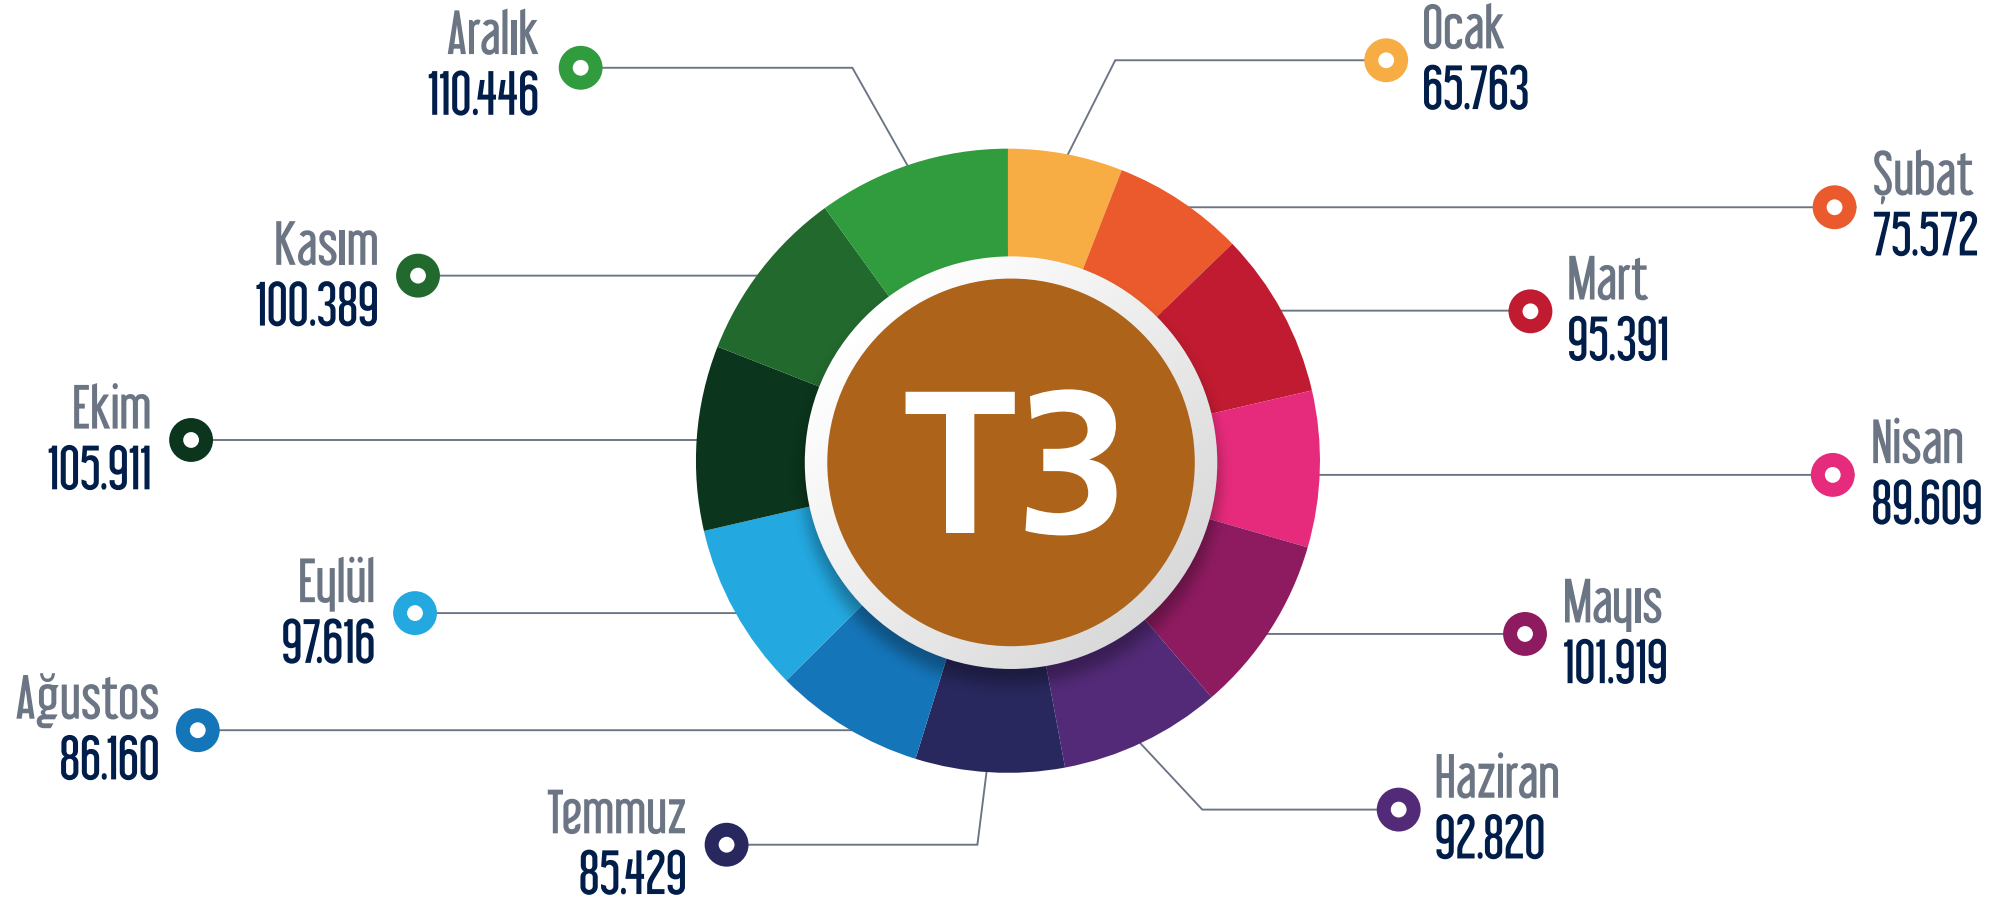

T3 Kadıköy - Moda Tramvay Hattı

○ Ocak ○ Şubat ○ Mart ○ Nisan ○ Mayıs ○ Haziran ○ Temmuz ○ Ağustos ○ Eylül ○ Ekim ○ Kasım ○ Aralık