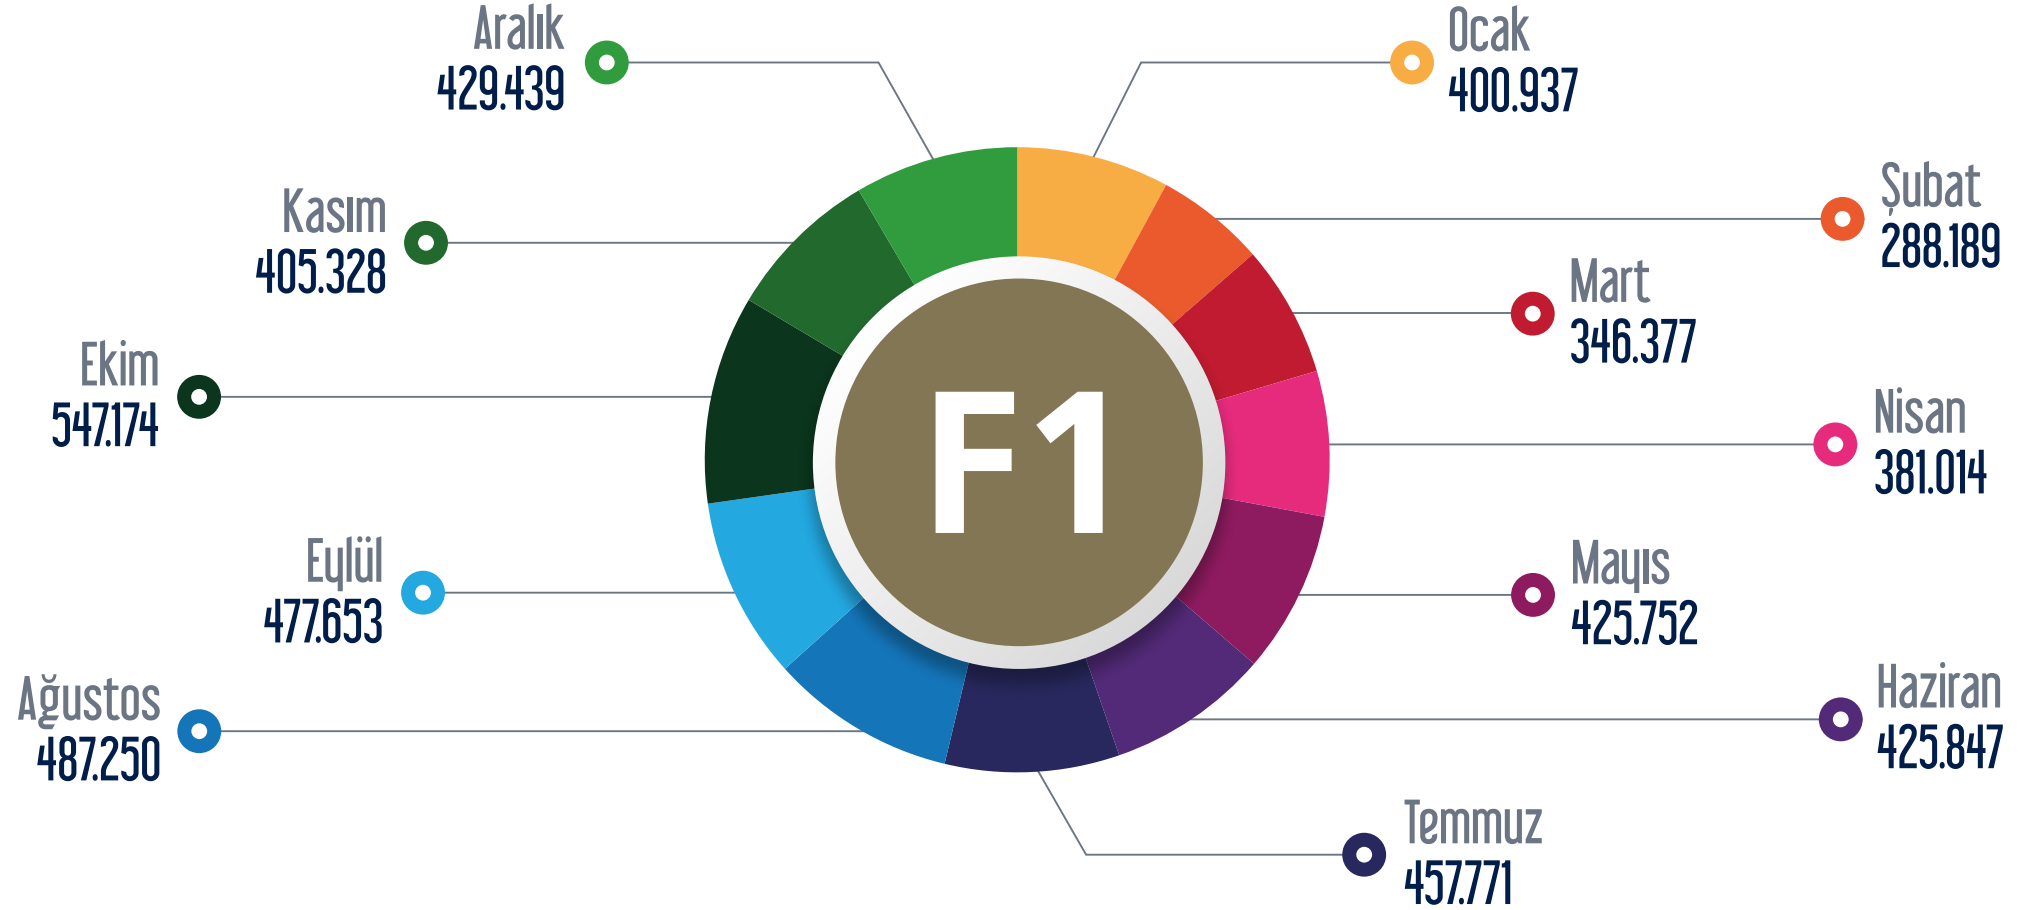

T4 Topkapı - Mescid-i Selam Tramvay Hattı

Ocak Şubat Mart Nisan Mayıs Haziran Temmuz Ağustos Eylül Ekim Kasım Aralık

T5 Eminönü - Alibeyköy Tramvay Hattı

○ Ocak ○ Şubat ○ Mart ○ Nisan ○ Mayıs ○ Haziran ○ Temmuz ○ Ağustos ○ Eylül ○ Ekim ○ Kasım ○ Aralık

F1 Taksim - Kabataş Füniküler Hattı

○ Ocak ○ Şubat ○ Mart ○ Nisan ○ Mayıs ○ Haziran ○ Temmuz ○ Ağustos ○ Eylül ○ Ekim ○ Kasım ○ Aralık

F4 Boğaziçi Üniversitesi/Hisarüstü-Aşıyan Füniküler Hattı

Ocak Şubat Mart Nisan Mayıs Haziran Temmuz Ağustos Eylül Ekim Kasım Aralık

TF1 Maçka - Taşkişla Teleferik Hattı / TF2 Eşüp - Pişer Loti Teleferik Hattı

Ocak Şubat Mart Nisan Mayıs Haziran Temmuz Ağustos Eylül Ekim Kasım Aralık