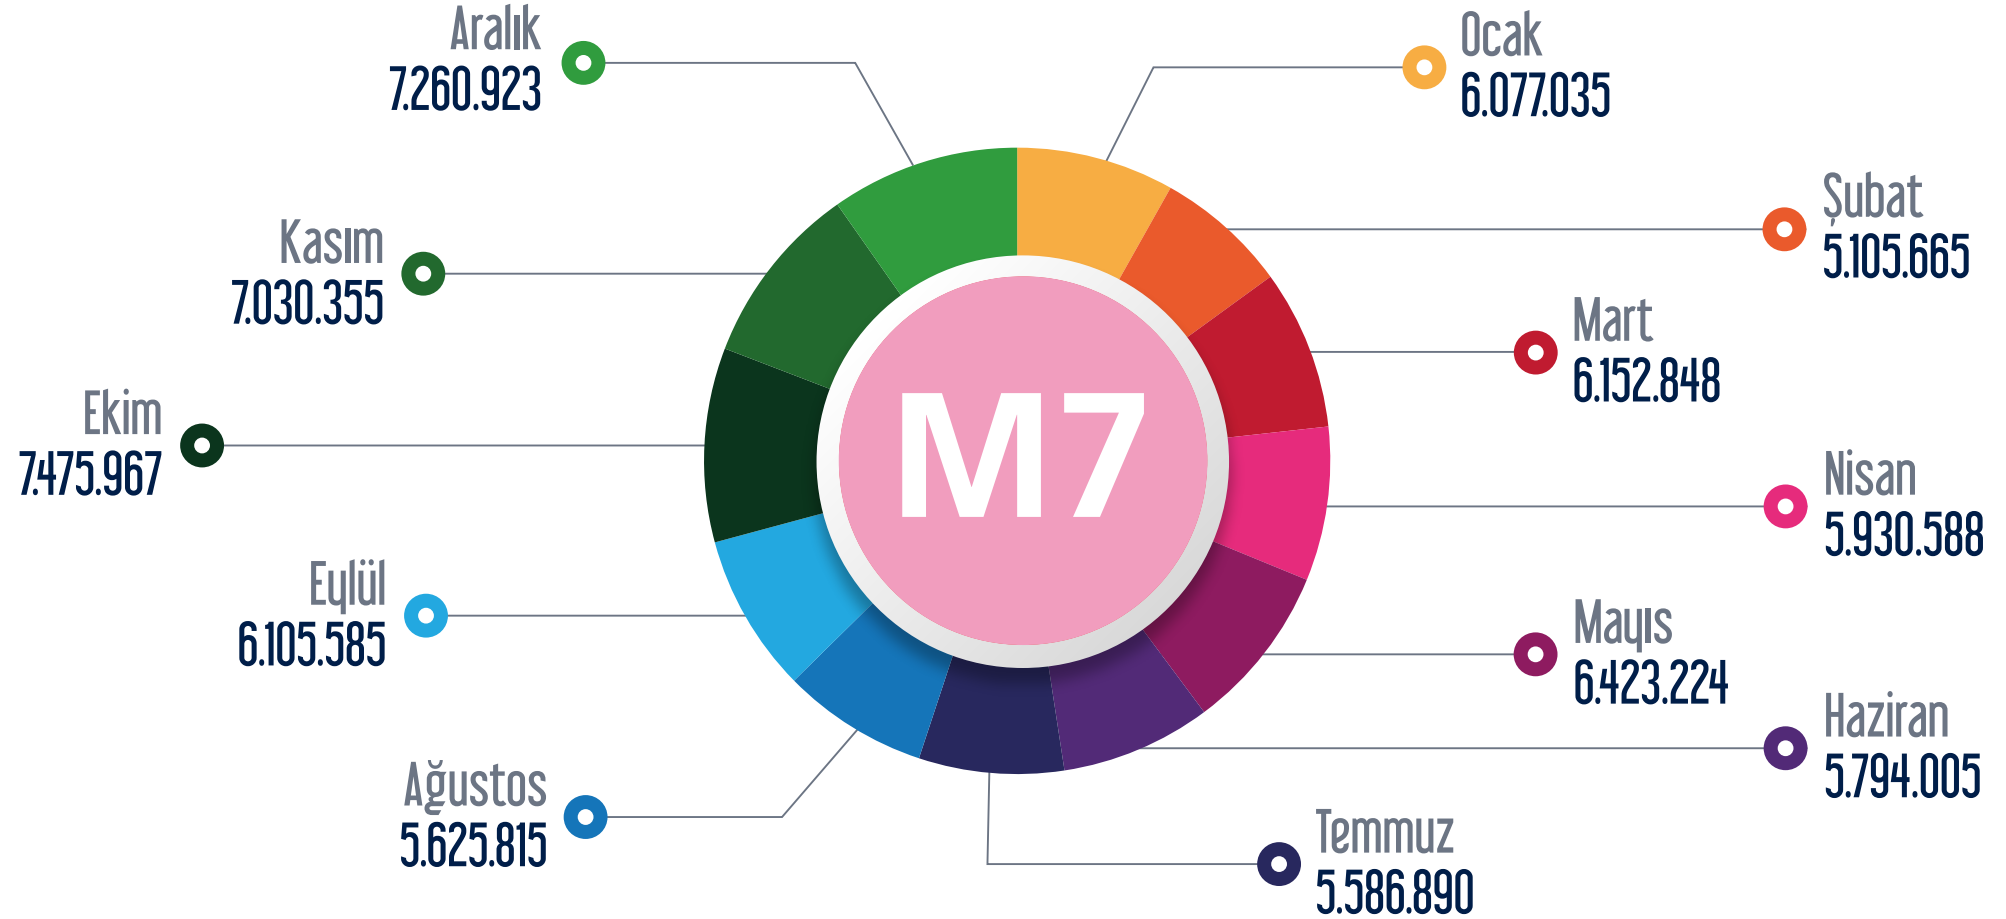

M7 Yıldız - Mahmutbey Metro Hattı

○ Ocak ○ Şubat ○ Mart ○ Nisan ○ Mayıs ○ Haziran ○ Temmuz ○ Ağustos ○ Eylül ○ Ekim ○ Kasım ○ Aralık