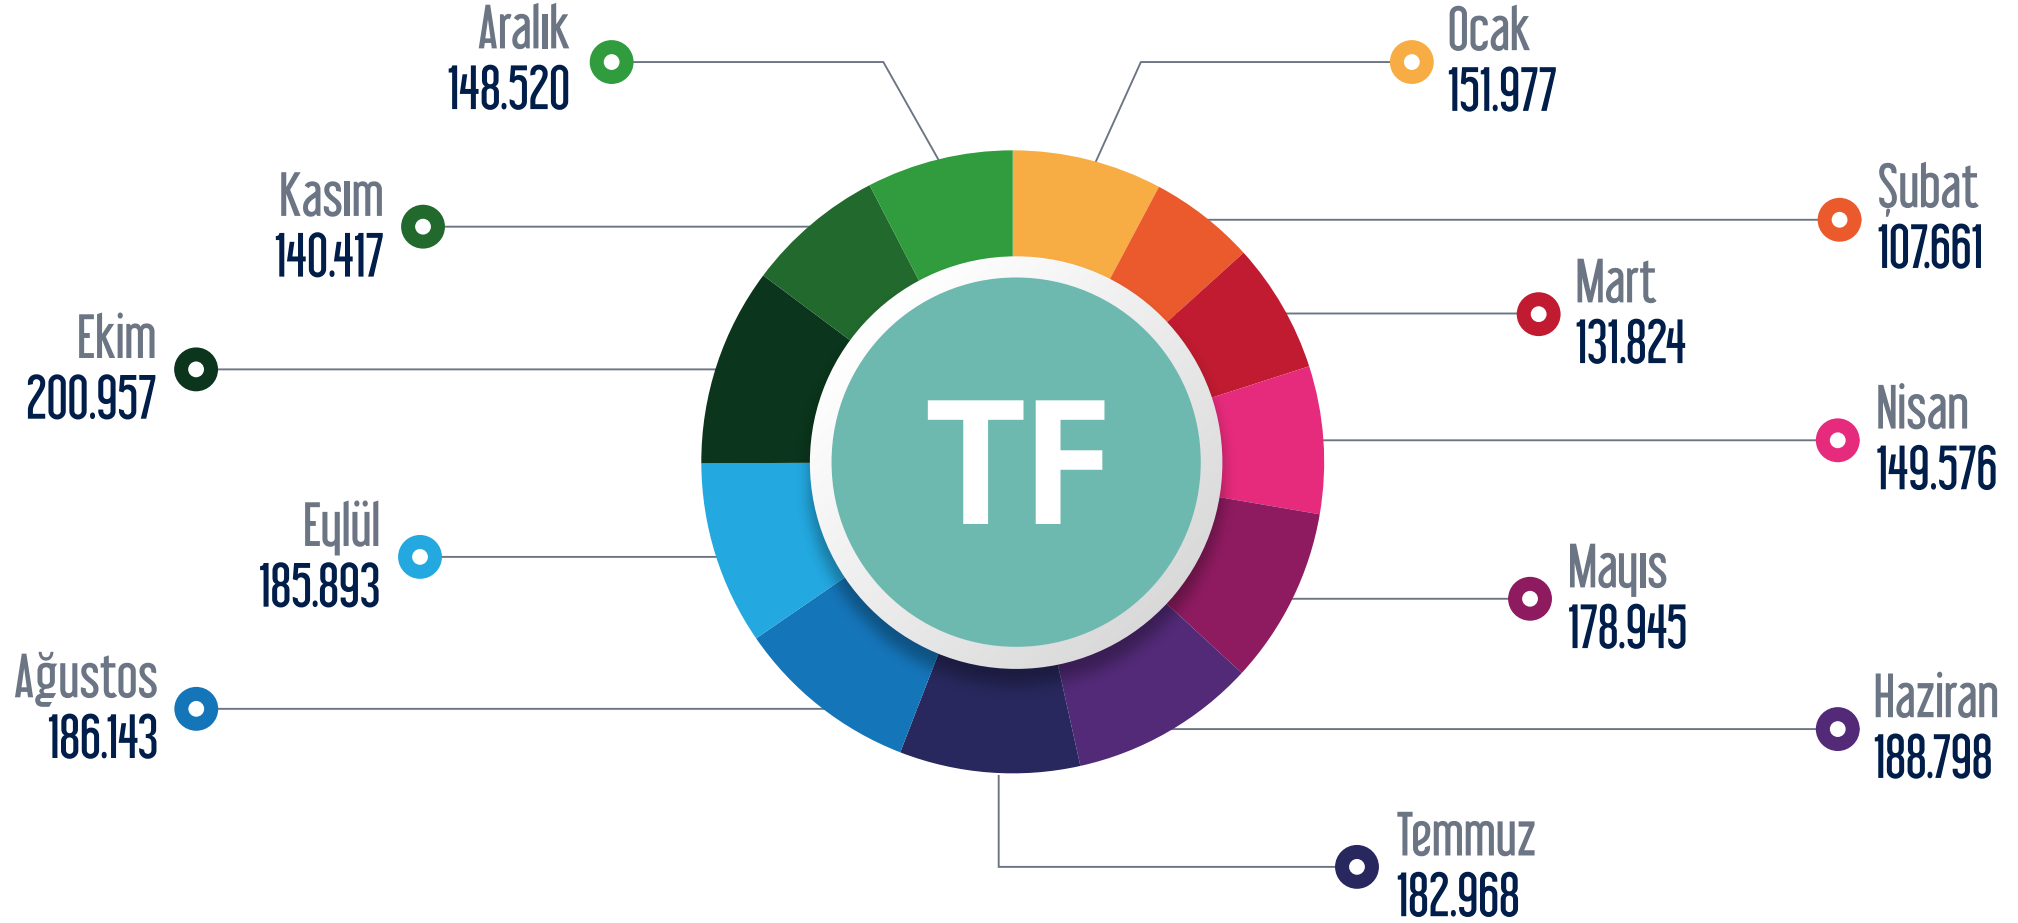

F1 Taksim - Kabataş Füniküler Hattı

○ Ocak ○ Şubat ○ Mart ○ Nisan ○ Mayıs ○ Haziran ○ Temmuz ○ Ağustos ○ Eylül ○ Ekim ○ Kasım ○ Aralık

F4 Boğaziçi Üniversitesi/Hisarüstü-Aşıyan Füniküler Hattı

Ocak Şubat Mart Nisan Mayıs Haziran Temmuz Ağustos Eylül Ekim Kasım Aralık

TF1 Maçka - Taşkişla Teleferik Hattı / TF2 Eşüp - Pişer Loti Teleferik Hattı

Ocak Şubat Mart Nisan Mayıs Haziran Temmuz Ağustos Eylül Ekim Kasım Aralık