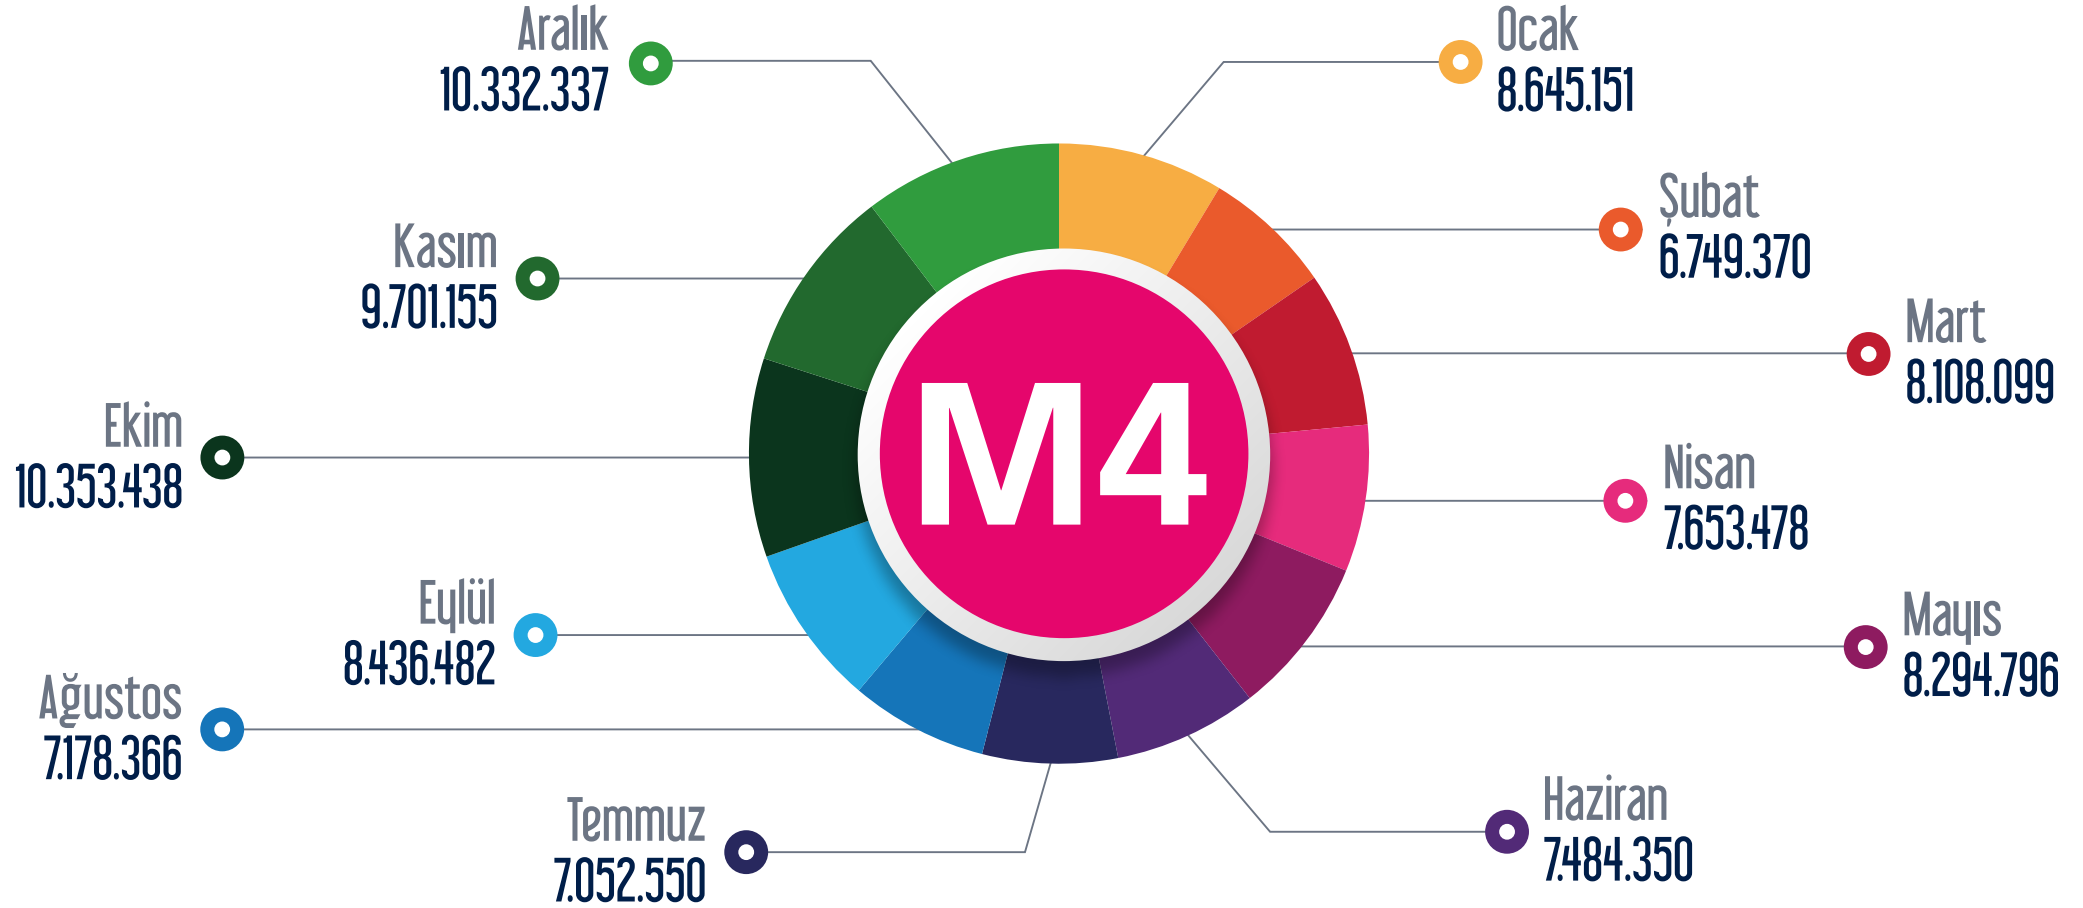

M4 Kadıköy - Sabiha Gökçen Havalimanı Metro Hattı

○ Ocak ○ Şubat ○ Mart ○ Nisan ○ Mayıs ○ Haziran ○ Temmuz ○ Ağustos ○ Eylül ○ Ekim ○ Kasım ○ Aralık