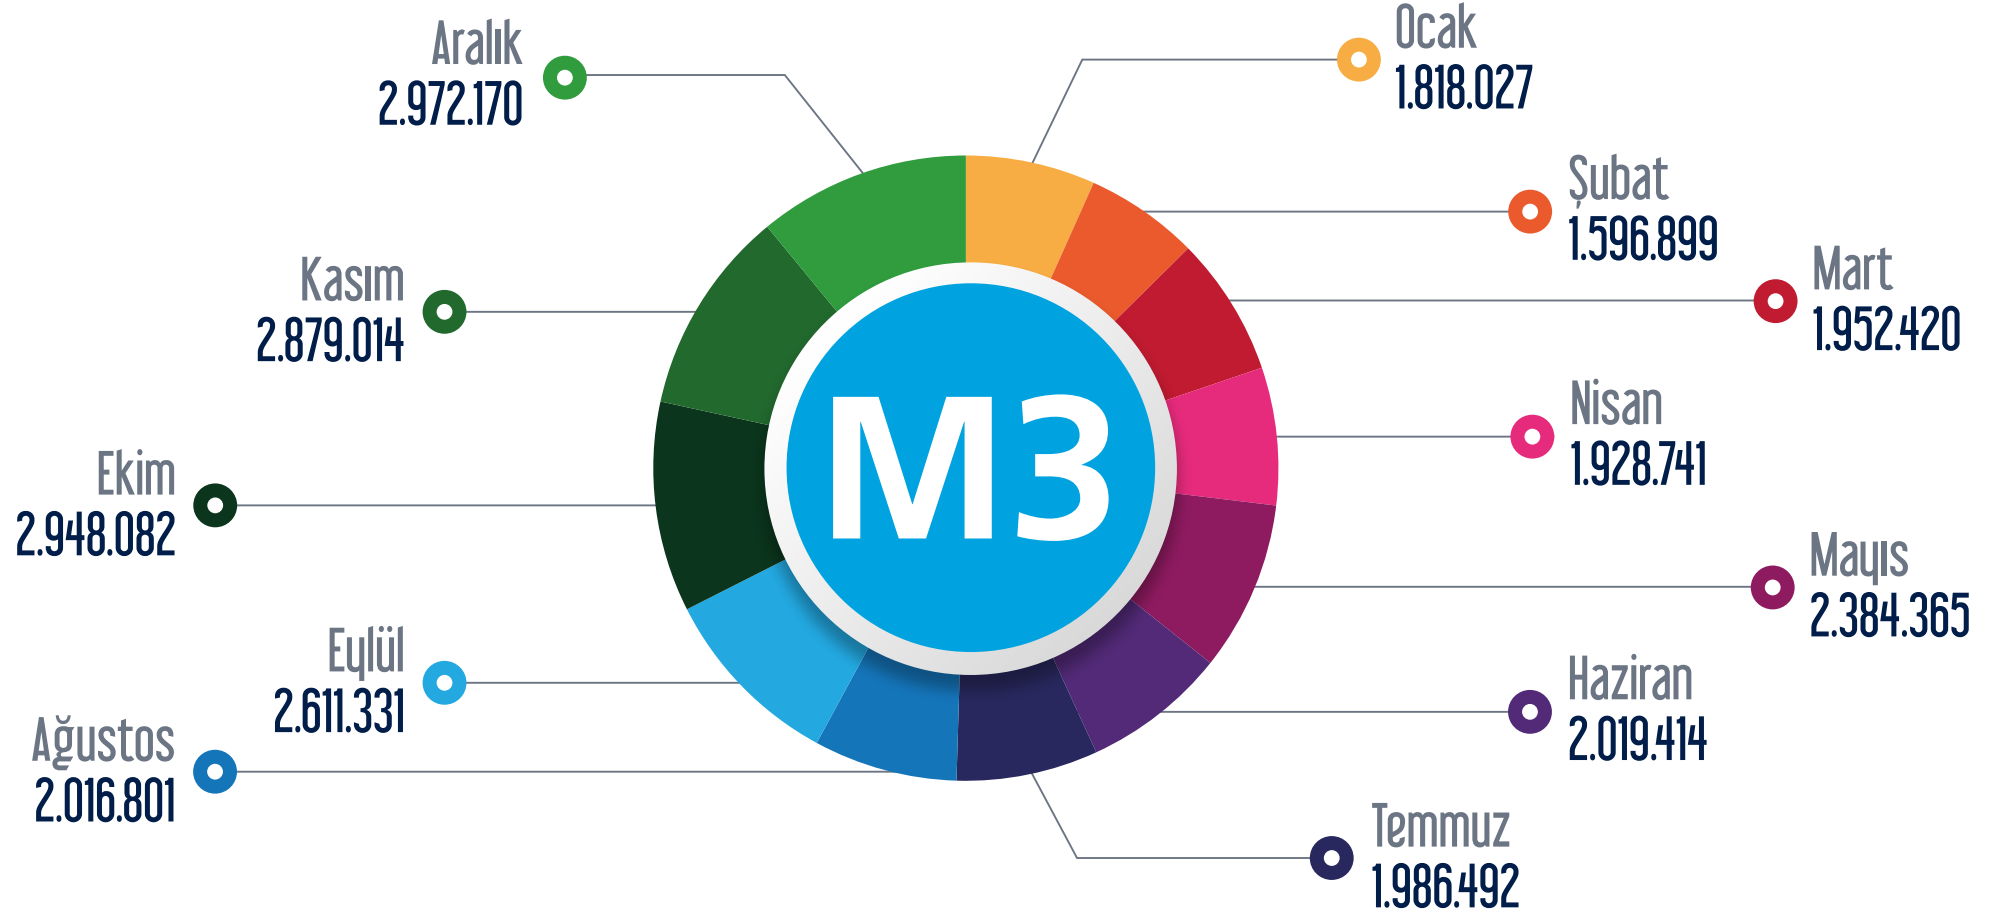

2023 Yılı Hat Bazlı Aylık Yolcu Sayıları

M1 Yenikapı - Atatürk Havalimanı - Kirazlı Metro Hattı

Ocak Şubat Mart Nisan Mayıs Haziran Temmuz Ağustos Eylül Ekim Kasım Aralık

M2 Yenikapı - Seyrantepe - Haciosman Metro Hattı

○ Ocak ○ Şubat ○ Mart ○ Nisan ○ Mayıs ○ Haziran ○ Temmuz ○ Ağustos ○ Eylül ○ Ekim ○ Kasım ○ Aralık

M3 Kirazlı - Kağıthane Merkez Metro Hattı

○ Ocak ○ Şubat ○ Mart ○ Nisan ○ Mayıs ○ Haziran ○ Temmuz ○ Ağustos ○ Eylül ○ Ekim ○ Kasım ○ Aralık

TF1 Maçka - Taşkişla Teleferik Hattı / TF2 Eşüp - Pişer Loti Teleferik Hattı

Ocak Şubat Mart Nisan Mayıs Haziran Temmuz Ağustos Eylül Ekim Kasım Aralık