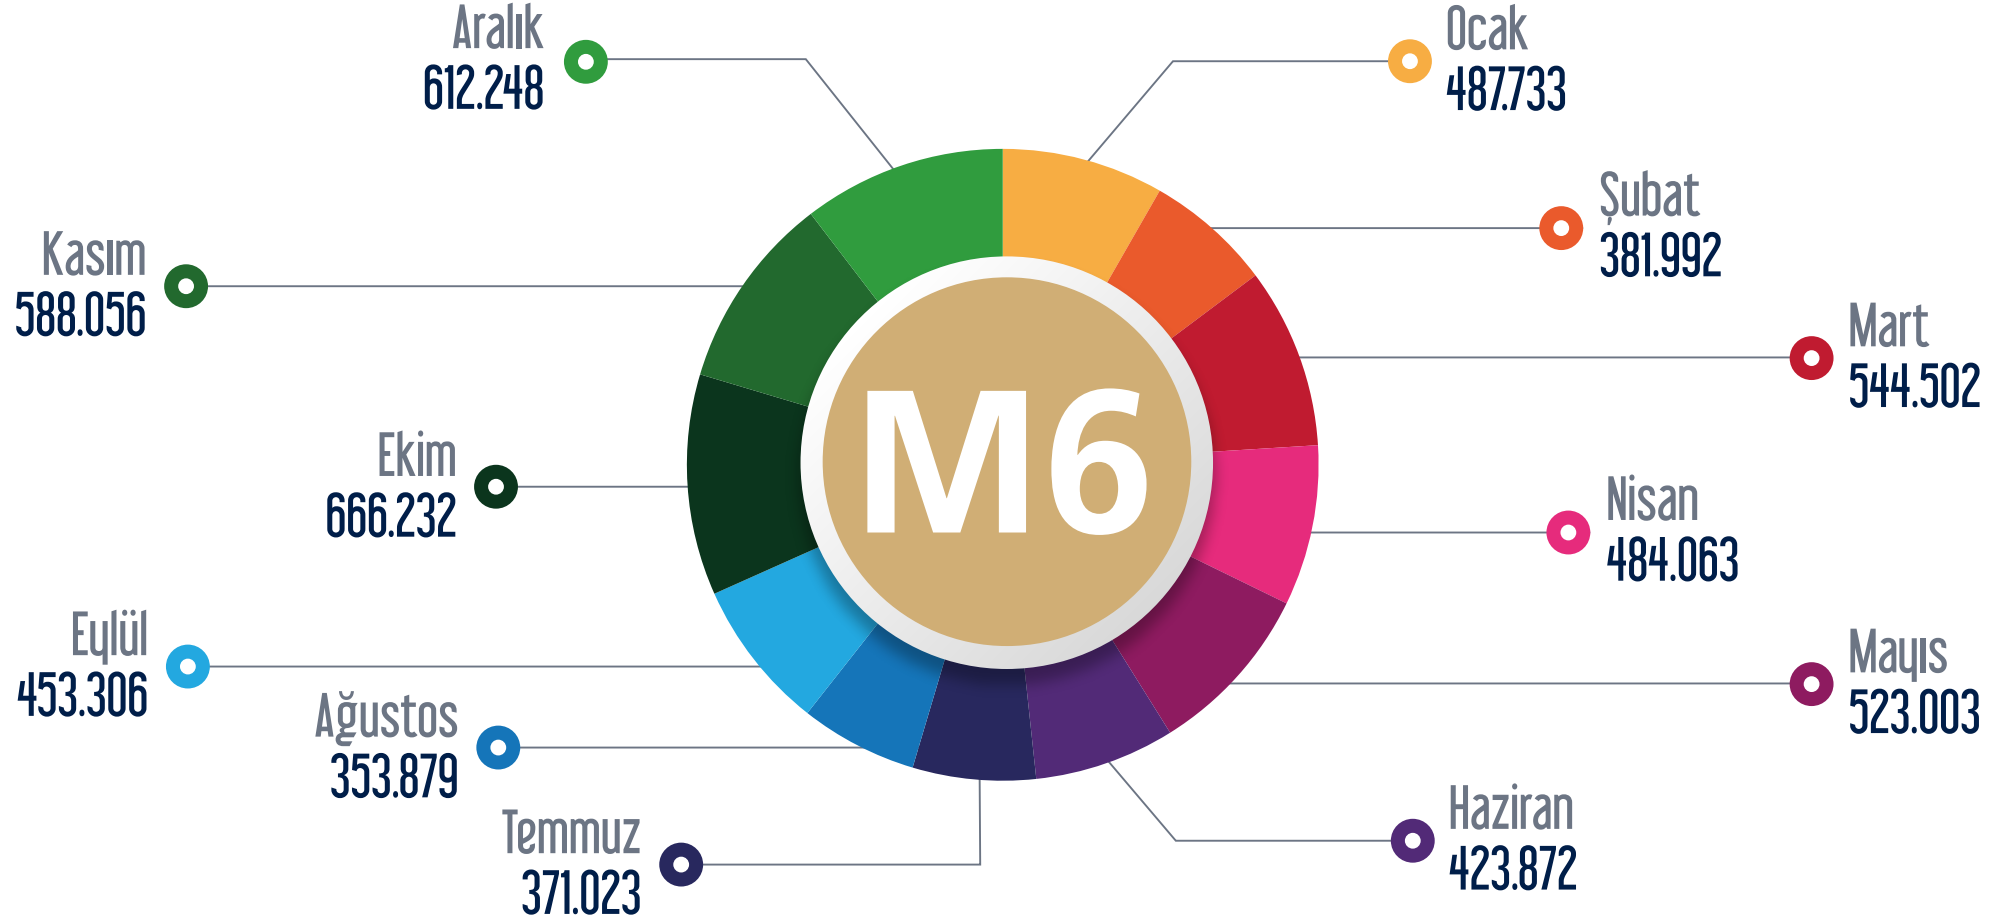

M6 Levent - Boğaziçi Ü./Hisarüstü Metro Hattı

○ Ocak ○ Şubat ○ Mart ○ Nisan ○ Mayıs ○ Haziran ○ Temmuz ○ Ağustos ○ Eylül ○ Ekim ○ Kasım ○ Aralık

M7 Yıldız - Mahmutbey Metro Hattı

○ Ocak ○ Şubat ○ Mart ○ Nisan ○ Mayıs ○ Haziran ○ Temmuz ○ Ağustos ○ Eylül ○ Ekim ○ Kasım ○ Aralık