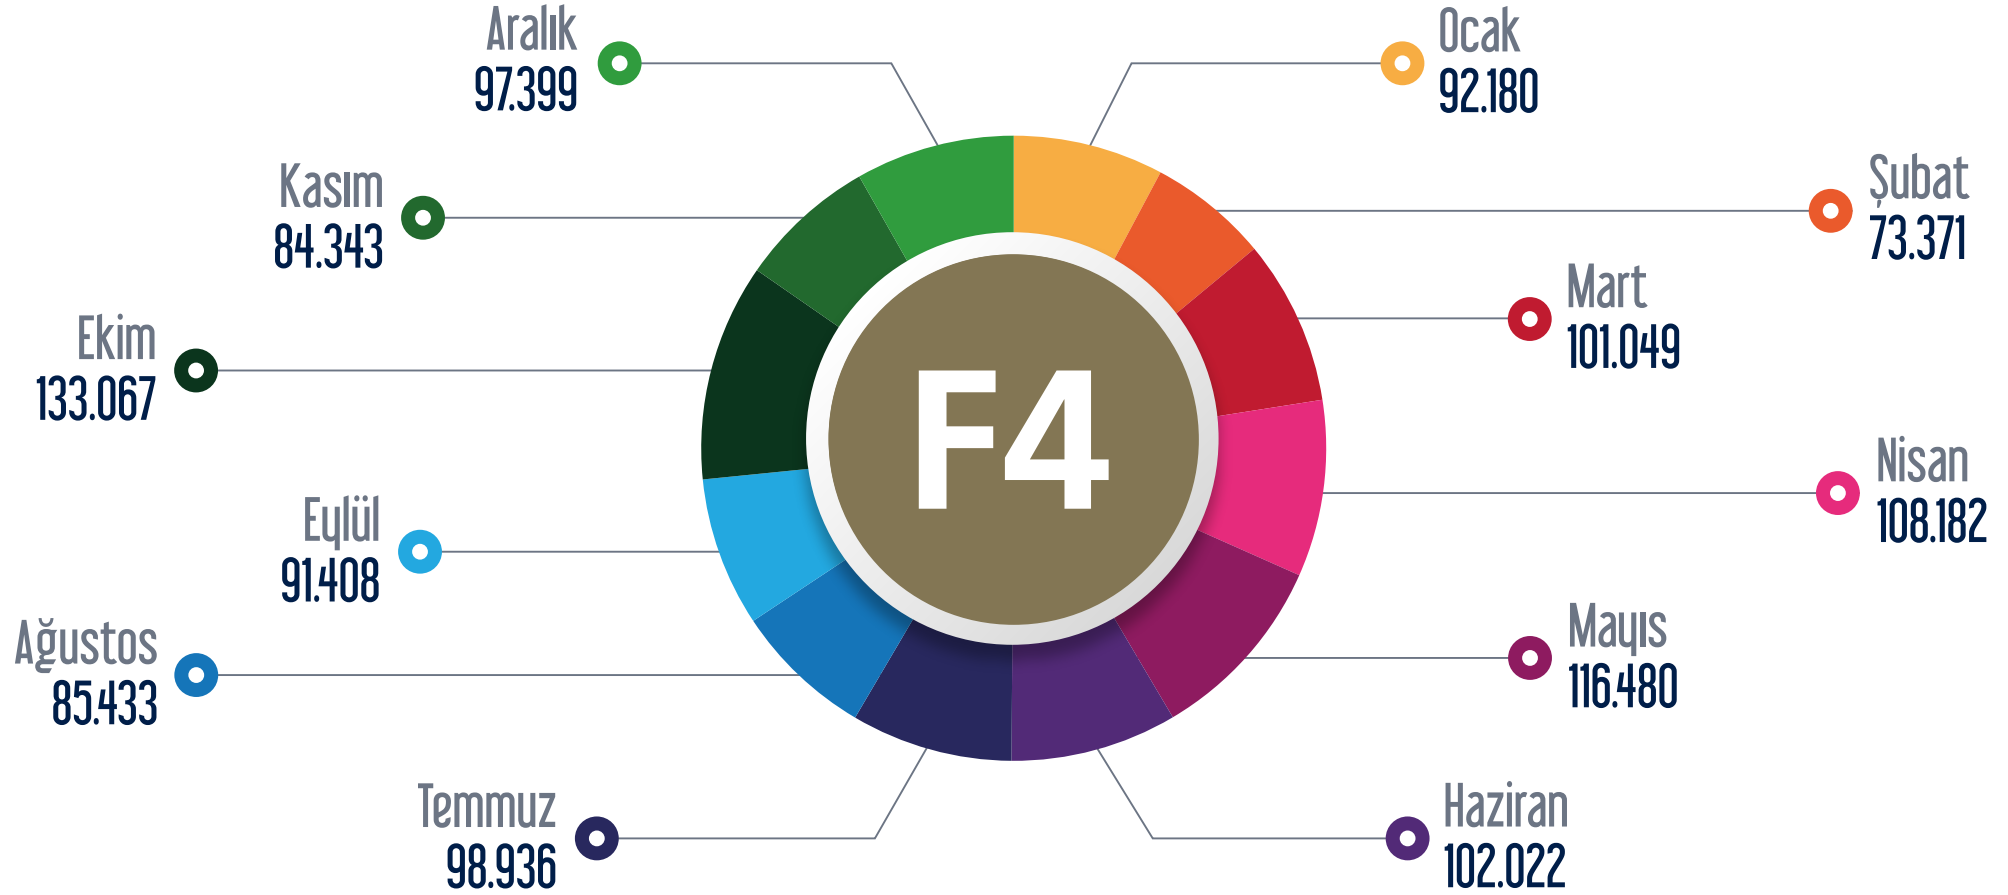

T4 Topkapı - Mescid-i Selam Tramvay Hattı

Ocak Şubat Mart Nisan Mayıs Haziran Temmuz Ağustos Eylül Ekim Kasım Aralık

T5 Eminönü - Alibeyköy Tramvay Hattı

○ Ocak ○ Şubat ○ Mart ○ Nisan ○ Mayıs ○ Haziran ○ Temmuz ○ Ağustos ○ Eylül ○ Ekim ○ Kasım ○ Aralık

F1 Taksim - Kabataş Füniküler Hattı

○ Ocak ○ Şubat ○ Mart ○ Nisan ○ Mayıs ○ Haziran ○ Temmuz ○ Ağustos ○ Eylül ○ Ekim ○ Kasım ○ Aralık

F4 Boğaziçi Üniversitesi/Hisarüstü-Aşıyan Füniküler Hattı

Ocak Şubat Mart Nisan Mayıs Haziran Temmuz Ağustos Eylül Ekim Kasım Aralık

TF1 Maçka - Taşkişla Teleferik Hattı / TF2 Eşüp - Pişer Loti Teleferik Hattı

Ocak Şubat Mart Nisan Mayıs Haziran Temmuz Ağustos Eylül Ekim Kasım Aralık